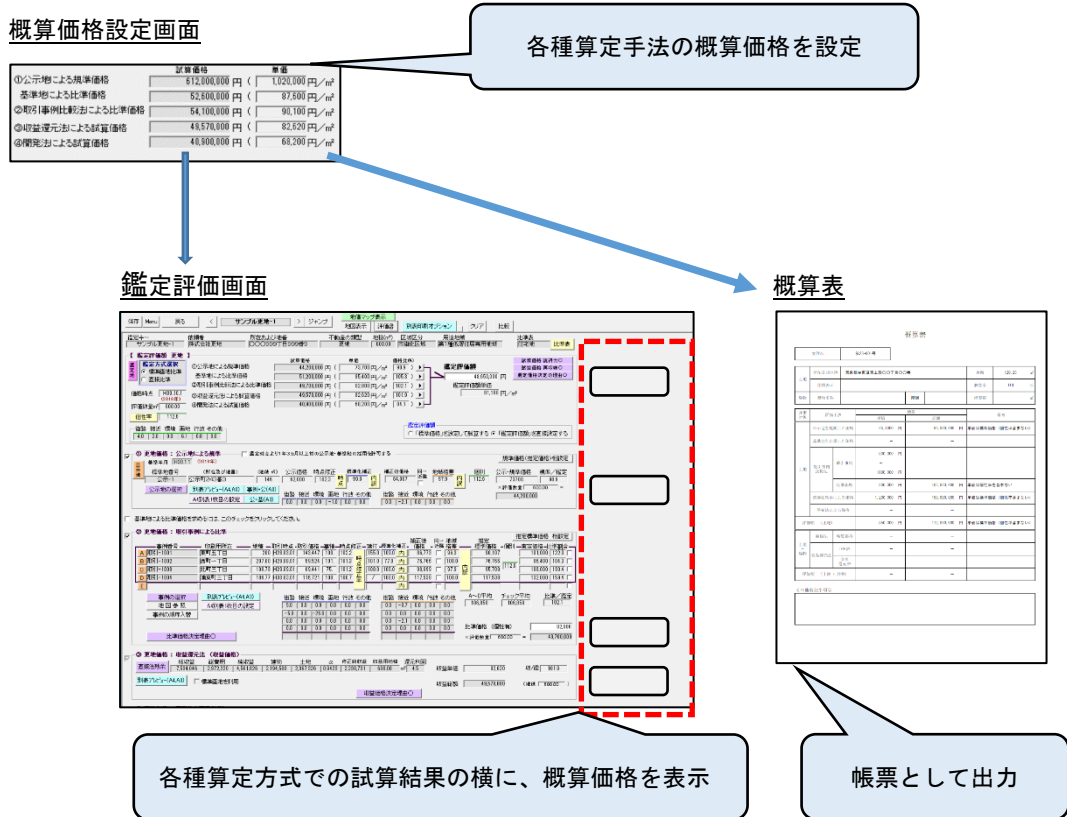

2. グラフ表示・分析機能

鑑定評価作業において、価格動向や地域分析に活用いただけます。

◇公示地や基準地の分析機能は、公開されている国土数値情報データを元にグラフ表示、地図色分け、変動率ランキングといった内容を視覚的に確認できる機能です。

公基別、市区町村別、用途別、変動率別に集計

公基分析メニュー
国土数値情報 分析
Version 1.0.0c

用途別
変動区分別
ランキング
地点地図表示

公基分析アプリ
このメニュー

地点数、平均単価、平均駅距離、平均地積

上昇、横ばい、下落

ピックアップ地点の価格推移

県内の上昇、横ばい、下落の地図色分け

変動率ランキング 印刷イメージ

変動率ランキング (住宅地)

順位	標準地番号	所在地	令和04年 公示価格	令和05年 公示価格	変動率	比準価格 割合	収益価格 割合	2023/XX/XX

◇取引事例の分析機能は、下記の内容をグラフ表示する機能です。

【グラフ表示 3種類】

- ① 駅距離に対する路線価比
 - ② 規模に対する路線価比
 - ③ 取引時点に対する路線価比
- 最小二乗法（回帰分析）による近似式
 - 移動平均
 - も同時表示が可能

3. 概算価格の設定

概算価格を設定すると鑑定評価画面上に概算価格を表示します。これにより、鑑定価格の試算時に概算価格との差異を把握でき、試算価格の調整にご利用できます。また、「概算表」として出力ができますので、案件着手時の事前資料としても活用できます。

4. 価格調査書の出力機能（※本機能は、申込時にオプション（評価書出力機能）の利用申請が必要です）

設定画面上の項目を入力し、価格調査書を出力できます。

5. 時点修正率表の作成機能

規準評価の際に採用した公示地（基準地）の情報を、国土数値情報データから抽出して、時点修正率表を自動生成する機能です。自動生成した時点修正率表は、取引事例や公示地（基準地）の規準において、簡単な操作で利用設定ができるため、規準価格の導出の効率化を図れます。