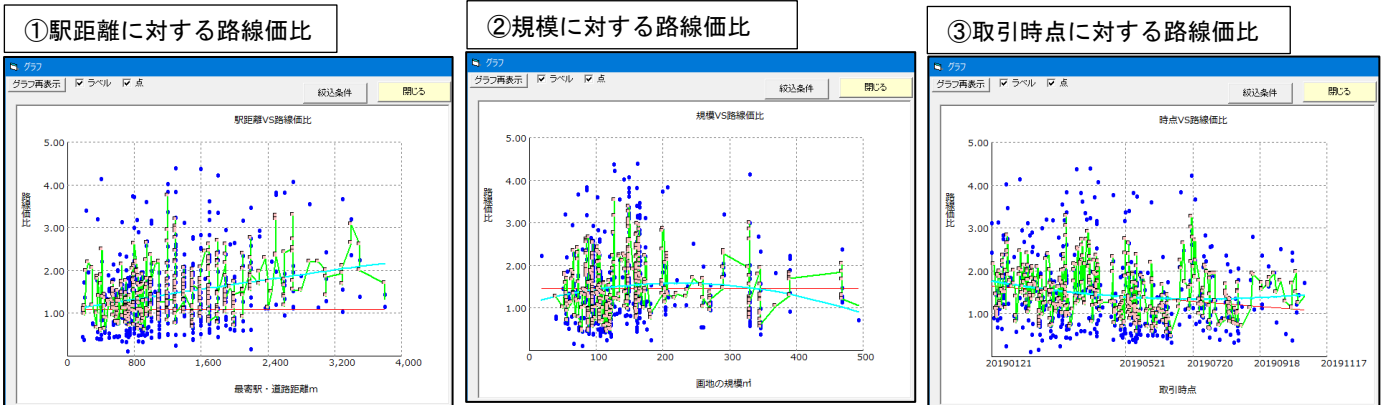

2. グラフ表示・分析機能

鑑定評価作業において、価格動向や地域分析に活用いただけます。

◇公示地や基準地の分析機能は、公開されている国土数値情報データを元にグラフ表示、地図色分け、変動率ランキングといった内容を視覚的に確認できる機能です。

公基別、市区町村別、用途別、変動率別に集計

公基分析メニュー
国土数値情報 分析
Version 1.0.0c

用途別
変動区分別
ランキング
地点地図表示

公基分析アプリ
このメニュー

地点数、平均単価、平均駅距離、平均地積

上昇、横ばい、下落

ピックアップ地点の価格推移

県内の上昇、横ばい、下落の地図色分け

変動率ランキング 印刷イメージ

変動率ランキング (住宅地)

順位	標準地番号	所在地	令和04年 公示価格	令和05年 公示価格	変動率	比準価格 割合	収益価格 割合	2023/XX/XX

◇取引事例の分析機能は、下記の内容をグラフ表示する機能です。

【グラフ表示 3種類】

- ① 駅距離に対する路線価比
 - ② 規模に対する路線価比
 - ③ 取引時点に対する路線価比
- 最小二乗法（回帰分析）による近似式
 - 移動平均
 - も同時表示が可能

3. 概算価格の設定

概算価格を設定すると鑑定評価画面上に概算価格を表示します。これにより、鑑定価格の試算時に概算価格との差異を把握でき、試算価格の調整にご利用できます。また、「概算表」として出力ができますので、案件着手時の事前資料としても活用できます。