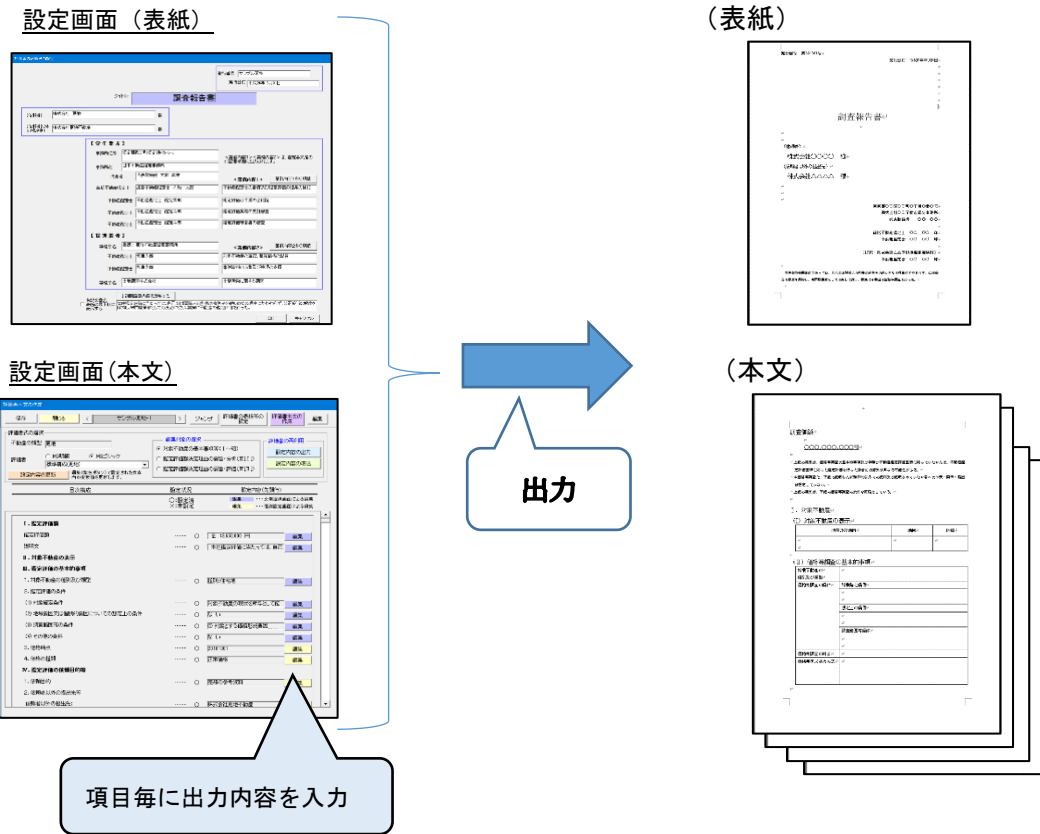

【グラフ表示 3種類】

- ① 駅距離に対する路線価比
 - ② 規模に対する路線価比
 - ③ 取引時点に対する路線価比
- 最小二乗法（回帰分析）による近似式
 - 移動平均
 - も同時表示が可能

3. 概算価格の設定

概算価格を設定すると鑑定評価画面上に概算価格を表示します。これにより、鑑定価格の試算時に概算価格との差異を把握でき、試算価格の調整にご利用できます。また、「概算表」として出力ができますので、案件着手時の事前資料としても活用できます。

4. 価格調査書の出力機能（※本機能は、申込時にオプション（評価書出力機能）の利用申請が必要です）

設定画面上の項目を入力し、価格調査書を出力できます。

5. 時点修正率表の作成機能

規準評価の際に採用した公示地（基準地）の情報を、国土数値情報データから抽出して、時点修正率表を自動生成する機能です。自動生成した時点修正率表は、取引事例や公示地（基準地）の規準において、簡単な操作で利用設定ができるため、規準価格の導出の効率化を図れます。