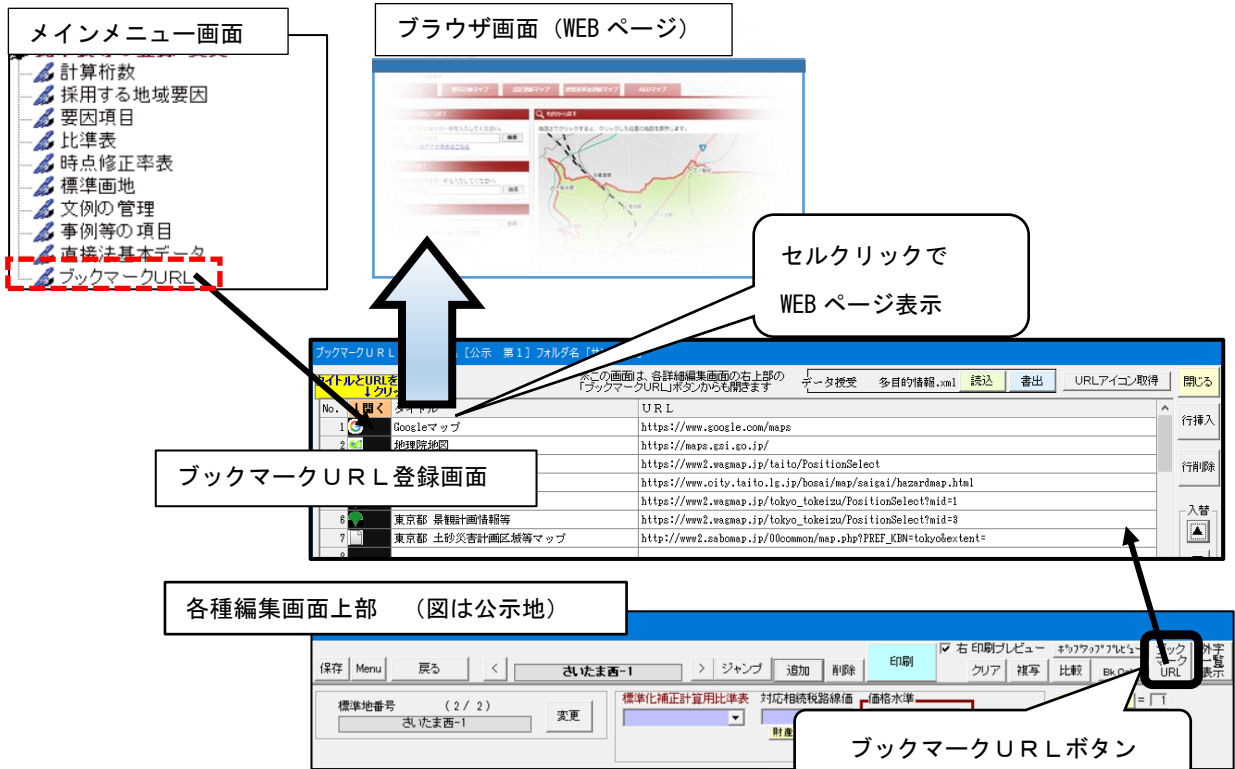

時点修正率表作成画面

市区町村を指定すると、該当地域の地点を一覧表示します。

地点を選択

クリック

選定地点からの時点修正率表を作成

表示された地点の一覧より対象地点を選択後、「時点修正率の作成」ボタンを押すと対象地点での時点修正表が自動生成されます。

時点修正率の月率設定画面

価格時点までの時点修正率（最上段）を設定するだけで時点修正率表が完成します。

6. 編集画面の右プレビュー

各種編集画面（公示地/基準地/取引事例/賃貸事例）の画面に、右プレビューを追加しました。入力画面とプレビュー画面（印刷カードイメージ/地図）を同時に確認できますので、入力内容のチェックにご利用できます。

公示地の編集画面

7. ブックマークURL機能追加

公共団体などの参考になるWEBページを登録し、詳細編集画面からそのページを開くことができます。（URLは初期登録していません。ご自由に登録してください）

※本資料での画面イメージは、製品提供時の画面内容や構成と異なる場合がありますので、あらかじめご了承ください。

以上